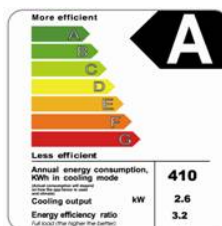

CENNIK KLIMATYZATORÓW TYPU SPLIT 200- Klimatyzatory do montażu na ścianie RELAX

Modele pompa ciepła

Model	Wydajność chłodnicza	Cena [EUR]
GHM09N	2,64/3,22 kW	570
GHM12N	3,52/4,10 kW	660
GHM18N	5,28/5,57 kW	900
GHM24N	7,03/7,91 kW	1360

Modele pompa ciepła z fabrycznym zestawem do pracy całorocznej

Model	Wydajność chłodnicza/grzewcza	Cena [EUR]
GHM09NLA	2,64/3,22 kW	620
GHM12NLA	3,52/4,10 kW	710
GHM18NLA	5,28/5,57 kW	955
GHM24NLA	7,03/7,91 kW	1400

Klimatyzatory do montażu na ścianie MULTI RELAX

Modele pompa ciepła

Model	Wydajność chłodnicza/grzewcza	Cena [EUR]
MHM18N	2,6 + 2,6 kW	1350
MHM21N	2,6 + 3,5 kW	1430
MHM30N	2,6+2,6+3,5 kW	2160

Klimatyzatory do montażu na ścianie INVERTER

Modele pompa ciepła

Model	Wydajność chłodnicza/grzewcza	Cena [EUR]
IHM09N	2,60/2,90 kW	955
IHM12N	3,50/4,10 kW	1015
IHM18N	5,20/5,60 kW	1210

Podane ceny detaliczne nie zawierają podatku 22% VAT

Ceny loco magazyn Sprzedającego w Warszawie

Cennik obowiązuje od 01.0%2009