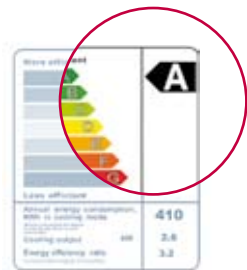

Ô:  ![]  : & ^: } [], ^     {   }  
Z d  ,          ![]  : & ^: } [], ^*
, ^ {   }    ![]: , []      ![] ,   \  : ^)  
[] ,  ! : & @     {     ^     }      ![] { }          
,  ! [!5, }        ![] { } , ^) &   }     {  
{ [  \        ![]     } ^  ![] [  5    ]   }  
}  ![] : [   ![]]   } [&  ![] :  : ^)      :   \  
:  d  ,         \         [   ] : ^        
,  !    ![] :  : ^)     ^ \! ,        ![] : ^:
{  ![]] [&   [!   ^ ,  d      ![] : [!    ]  
}  ![] ^ ,  d      ![]   [  d     , } d: } ^  
  \    ![] & @] ^   }   [!    ![] ^ & @ {   }    
\!    :  ![]    ![] :   &      ![]  ![] [  5  
]! : ^:    ![] : \!  : ^)   {

Y ^   [\     \!   , } []
 :        d  ,          ![]  : ^ & @! :     \
[  ^ [\   @   ^    ![] [&   @  ![]   5   & ^ } }  
       ,        ![] :  : ^)    ![] [    ^  
                 ![]     } ^ {   d] }    
!   \!   b &   ^      ![] \!   d & } ^  